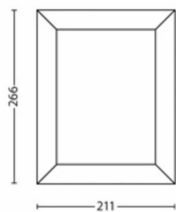

Geniet van een prachtig verlichte tuin

De antracietgrijze Philips Karp LED-wandlamp voor buiten zit in een groot, elegant frame van gegoten aluminium. Met dit kunstzinnige ontwerp verlicht u uw buitenruimte met diffuus warmwit licht.

Duurzame lichtoplossingen

- Energiezuinig
- LED-lamp van topkwaliteit
- Lange levensduur - tot 25 jaar
- Warmwit licht
- Philips biedt standaard een garantie van 5 jaar op deze geïntegreerde LED-binnenverlichting.

Ontworpen voor uw tuin

- IP44 - weerbestendig