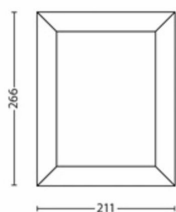

Uživajte na čudovito osvetljenem vrtu

Zunanja stenska svetilka LED Philips Karp v antracitno sivi prek velikih površin v elegantnem okvirju iz vzdržljivega litega aluminija oddaja razpršeno hladno belo svetlobo. Prava svetleča umetnina za vašo steno, ki bo osvetljevala območje na prostem.

Varčne svetlobne rešitve

- Varčevanje z energijo
- Visokokakovostna svetloba LED
- Dolga življenjska doba do 25 let
- Hladna bela svetloba
- Philips nudi 5-letno garancijo za modul LED in pogonsko enoto

Zasnovano za vrt

- IP44 – odporno na vremenske pogoje