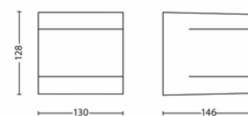

Conçu pour votre jardin

- IP44 - résiste aux intempéries