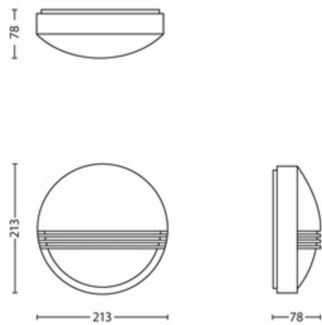

Entworfen für Ihren Garten

- IP44 – wetterfest