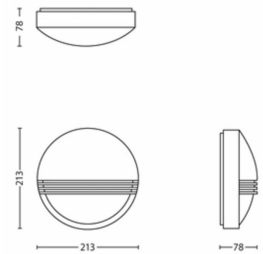

Entworfen für Ihren Garten

- IP44 – wetterfest