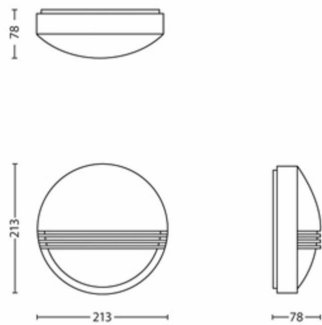

Entworfen für Ihren Garten

- IP44 – wetterfest