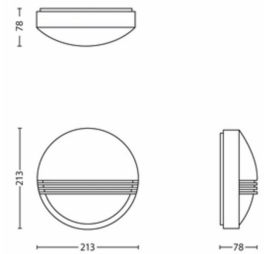

Entworfen für Ihren Garten

- IP44 – wetterfest