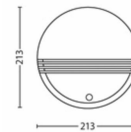

Ontworpen voor uw tuin

- Inclusief bewegingssensor voor gemak en gemoedsrust
- IP44 - weerbestendig