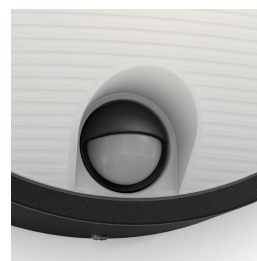

Bewegingssensor inbegrepen

De meegeleverde bewegingssensor verwelkomt u bij thuiskomst en laat weten of er bezoek aankomt. Als de sensor beweging detecteert, wordt het licht automatisch ingeschakeld.