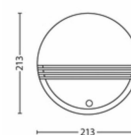

17297/30/16

Jasne oświetlenie, kiedy wracasz do domu

Czarny kinkiet zewnętrzny LED Philips Yarrow został wykonany z wysokiej jakości materiałów syntetycznych i wyposażony w czujnik ruchu zapewniający bezpieczeństwo. Okrągła kopułka z 3 charakterystycznymi pasami będzie pasować do każdej ściany i rozjaśni obszar wokół budynku mocnym, a jednocześnie rozproszonym ciepłym białym światłem.

Ekologiczne rozwiązania oświetleniowe

- Oszczędność energii
- Oświetlenie LED wysokiej jakości
- Duża trwałość – do 25 lat
- Ciepłe, białe światło
- Firma Philips oferuje 5-letnią gwarancję na moduł i sterownik LED

Zaprojektowany dla Twojego ogrodu

- W zestawie bezpieczny i wygodny czujnik ruchu
- IP44 – odporność na działanie warunków atmosferycznych

PHILIPS