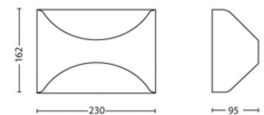

Entworfen für Ihren Garten

- IP44 – wetterfest