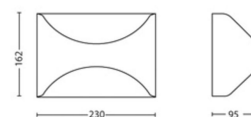

Progettata per il tuo giardino

- IP44: adatto a ogni condizione climatica