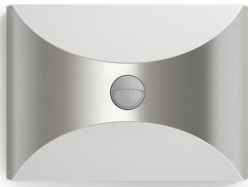

PHILIPS

Wandleuchte

myGarden

Herb IR

Edelstahl

LED

17299/47/16

Immer beleuchtet, wenn Sie nach Hause kommen

Bei der Philips Herb LED-Wandleuchte für den Außenbereich aus Edelstahl ist das Licht in ein schlankes Metallband integriert. Die ausgeschnittene Silhouette zaubert ein Muster aus gestreutem, warmweißem Licht auf die Wand. Mit Bewegungssensor für Ihre Sicherheit.

Inklusive Bewegungssensor

Es ist ein Bewegungssensor eingebaut, der Sie zu Hause empfängt, oder Sie wissen lässt, wenn sich jemand nähert. Wenn der Sensor eine Bewegung erkennt, schaltet sich die Lampe automatisch ein.

Gartenbereich

- Gartenbereich: Vorgarten

Sonstiges

- Speziell geeignet für: Garten und Terrasse
- Stil: Zeitgenössisch
- Typ: Wandleuchte
- EyeComfort: Nein

Produktabmessungen und -gewicht

- Nettogewicht: 0,495 kg
- Höhe: 16,2 cm
- Länge: 23 cm
- Breite: 10,5 cm