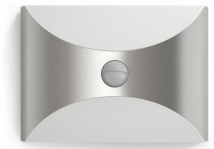

PHILIPS
myGarden
Wandlamp
Herb met
bewegingssensor
roestvrij staal
LED

17299/47/16

Altijd licht wanneer u thuiskomt

De Philips Herb LED-wandlamp voor buiten is gemaakt van roestvrij staal en verstrooit het licht in een slank metalen lint. Het opengewerkte silhouet werpt patronen van diffuus warmwit licht in alle richtingen op uw wand, terwijl de bewegingssensor de veiligheid vergroot.

Ontworpen voor uw tuin

- Inclusief bewegingssensor voor gemak en gemoedsrust
- IP44 - weerbestendig

PHILIPS

Kenmerken

Energiezuinig

Deze energiebesparende Philips lamp verbruikt minder stroom dan traditionele lichtbronnen. Zo bespaart u op uw energierekening en draagt u bij aan een beter milieu.

met IP44 ontworpen: hij is spatwaterdicht en ideaal voor buitengebruik.

Specificaties

Design en afwerking

- Kleur: roestvrij staal
- Materiaal: roestvrij staal

Extra onderdeel/accessoire meegeleverd

- Vast ingebouwde LED-lamp: Ja
- Bewegingssensor: Ja

Tuin

- Tuin: Voortuin

Diversen

- Speciaal ontworpen voor: Tuin en terras
- Stijl: Contemporary
- Type: Wandlamp
- EyeComfort: Nee

Opgenomen vermogen

- Energie-efficiëntielabel: Built in LED

Afmetingen en gewicht van product