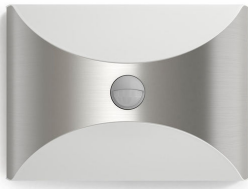

PHILIPS

Wandlamp

myGarden

Herb met bewegingssensor

roestvrij staal

LED

17299/47/16

Altijd licht wanneer u thuiskomt

De Philips Herb LED-wandlamp voor buiten is gemaakt van roestvrij staal en verstrooit het licht in een slank metalen lint. Het opengewerkte silhouet werpt patronen van diffuus warmwit licht in alle richtingen op uw wand, terwijl de bewegingssensor de veiligheid vergroot.

Ontworpen voor uw tuin

- Inclusief bewegingssensor voor gemak en gemoedsrust
- IP44 - weerbestendig

Kenmerken

Energiezuinig

Deze energiebesparende Philips lamp verbruikt minder stroom dan traditionele lichtbronnen. Zo bespaart u op uw energierekening en draagt u bij aan een beter milieu.

met IP44 ontworpen: hij is spatwaterdicht en ideaal voor buitengebruik.

Specificaties

Design en afwerking

- Kleur: roestvrij staal
- Materiaal: roestvrij staal

Extra onderdeel/accessoire meegeleverd

- 5 jaar garantie: Ja
- Volledig weerbestendig: Ja
- Vast ingebouwde LED-lamp: Ja
- Bewegingssensor: Ja