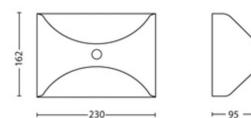

PHILIPS
myGarden
Kinkiet
Herb IR 4000K
stal nierdzewna
LED

17299/47/P3

Jasne oświetlenie, kiedy wracasz do domu

Kinkiet zewnętrzny LED Herb Philips ze stali szlachetnej ma smukłą, metalową obudowę w kształcie wstęgi. Wyjątkowy kształt lampy zapewnia jasne białe światło, otaczając przestrzeń w około pięknymi wzorami świetlnymi. Dodatkowo lampa jest wyposażona w czujnik ruchu, który zapewnia bezpieczeństwo i wygodę użytkowania.

Ekologiczne rozwiązania oświetleniowe

- Oszczędność energii
- Oświetlenie LED wysokiej jakości
- Duża trwałość – do 25 lat
- Jasne, białe światło
- Firma Philips oferuje 5-letnią gwarancję na moduł i sterownik LED

Zaprojektowany dla Twojego ogrodu

- W zestawie bezpieczny i wygodny czujnik ruchu
- IP44 – odporność na działanie warunków atmosferycznych

PHILIPS