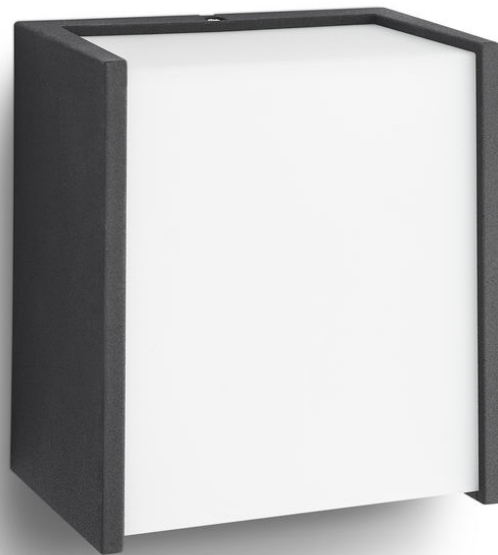

PHILIPS

Wandlamp

myGarden

Macaw

zwart

LED

17302/30/16

Geniet van een prachtig verlichte tuin

Deze kubusvormige Philips myGarden wandlamp met geborstelde roestvrij staal-look geeft uw tuinmuur een moderne touch. Openbare ruimten komen tot leven dankzij het sprankelende licht uit de enorme opening.

Ontworpen voor uw tuin

- IP44 - weerbestendig

Kenmerken

Energiezuinig

Deze energiebesparende Philips lamp verbruikt minder stroom dan traditionele lichtbronnen. Zo bespaart u op uw energierekening en draagt u bij aan een beter milieu.

Opgenomen vermogen

- Energie-efficiëntielabel: Built in LED

Afmetingen en gewicht van product

- Hoogte: 13 cm
- Lengte: 12,2 cm
- Nettogewicht: 0,267 kg
- Breedte: 8,5 cm

Service

- Garantie: 5 jaar

Technische specificaties