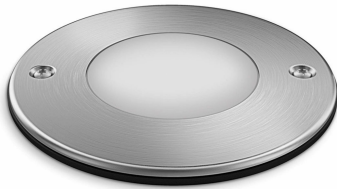

PHILIPS

Inbouwspot

myGarden

Moss

roestvrij staal

LED

17306/47/16

Ook 's avonds en 's nachts licht in uw tuin

Deze robuuste Philips myGarden Moss LED-inbouwspot van roestvrij staal markeert paden en opritten zonder het aanzicht van uw tuin aan te tasten. Dankzij de hoogwaardige materialen en Philips LED's hebt u na de installatie bijna geen onderhoud meer aan deze lampen.

Ontworpen voor uw tuin

- IP67 - weerbestendig

Kenmerken

Energiezuinig

Deze energiebesparende Philips lamp verbruikt minder stroom dan traditionele lichtbronnen. Zo bespaart u op uw energierekening en draagt u bij aan een beter milieu.

Lichtkenmerken

- Kleurweergave-index (CRI): 90

Diversen

- Speciaal ontworpen voor: Tuin en terras
- Stijl: Contemporary
- Type: Inbouwspot
- EyeComfort: Nee

Afmetingen en gewicht van product

- Lengte inbouwopening: 10,5 cm
- Diameter inbouwopening: 10,5 cm
- Lengte: 11,4 cm
- Nettogewicht: 0,32 kg
- Inbouwafstand: 11,5 cm
- Breedte: 11,4 cm