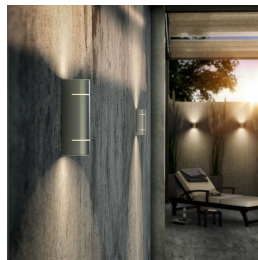

Varmt hvidt lys

Lys kan have forskellige farvetemperaturer, der angives i enheder kaldet Kelvin (K). Lyskilder med en lav Kelvin-værdi producerer et varmt og mere hyggeligt lys, mens pærer med en højere Kelvin-værdi producerer et koldt, mere energifyldt lys. Denne Philips lyskilde tilbyder varmt hvidt lys til en hyggelig atmosfære.