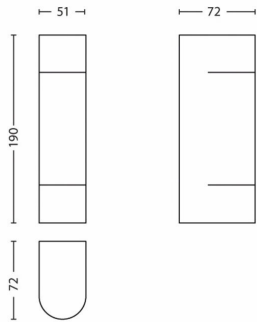

PHILIPS

Wandleuchte

myGarden

Sonnenuntergang

Edelstahl

LED

17312/47/16