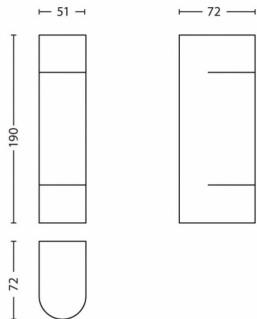

PHILIPS

Wandleuchte

myGarden

Sonnenuntergang

Edelstahl

LED

17312/47/16