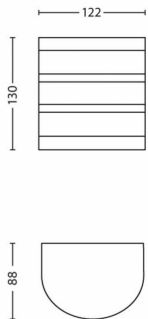

PHILIPS

Wandleuchte

myGarden

Calgary

Edelstahl

LED

17314/47/16