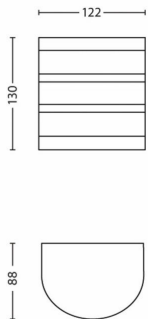

PHILIPS

Wandleuchte

myGarden

Calgary

Edelstahl

LED

17314/47/16