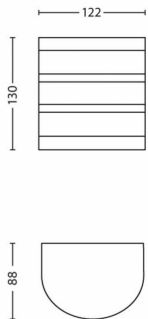

PHILIPS

Wandlamp

myGarden

Calgary

roestvrij staal

LED

17314/47/16