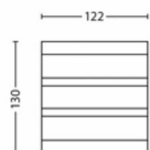

PHILIPS

Aplique

myGarden

Calgary, 4000 K

inox

LED

17314/47/P3