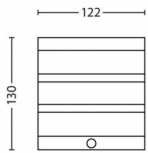

PHILIPS

Wandleuchte

myGarden

Calgary

Edelstahl

LED

17315/47/16