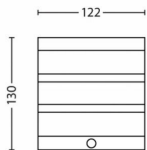

PHILIPS

Wandleuchte

myGarden

Calgary

Edelstahl

LED

17315/47/16