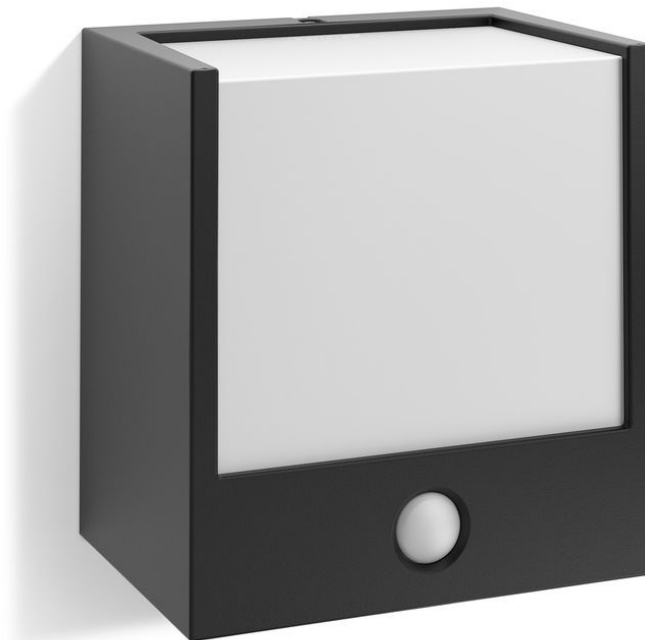

PHILIPS

Væglampe

myGarden

Macaw

Sort

LED

17317/30/16

Nyd en smuk have med lys

Philips myGarden Macaw væglampen i sort metal giver havemuren et modernistisk præg med sin perfekte terningform. Dens bevægelsessensor og lys i høj kvalitet fra dens brede lysflade giver en bølge af lys overalt.

Vigtigste nyheder

Energibesparende

Denne energibesparende lyskilde fra Philips sparer energi sammenlignet med traditionelle lyskilder og hjælper dig dermed til en reduceret elregning samtidig med, at du gør din del for miljøet.

Der medfølger en Motion Sensor, som kan byde dig velkommen, når du vender hjem, eller give dig besked, når nogen er ankommet. Når sensoren registrerer bevægelse, tændes lyset automatisk.

Vandtæt iht. IP44