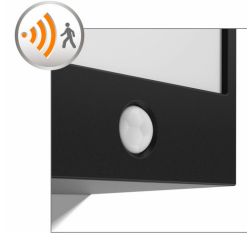

Der medfølger en Motion Sensor, som kan byde dig velkommen, når du vender hjem, eller give dig besked, når nogen er ankommet. Når sensoren registrerer bevægelse, tændes lyset automatisk.

Vandtæt iht. IP44