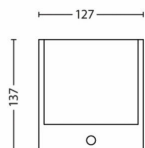

PHILIPS

Væglampe

myGarden

Macaw

Sort

LED

17317/30/16