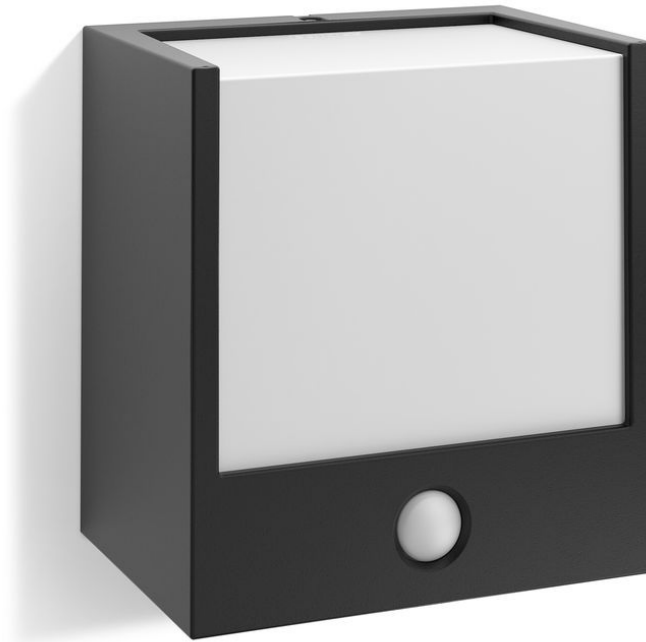

PHILIPS

Wandleuchte

myGarden

Macaw

Schwarz

LED

17317/30/16

Genießen Sie Ihren wunderschönen Garten mit Licht

Die Philips myGarden Macaw-Wandleuchte lässt mit ihrer perfekten Würfelform und dem gebürsteten Edelstahl-Look Ihre Gartenmauer in modernem Glanz erstrahlen. Dank des Bewegungssensors und des hochwertigen Lichts aus dem großen Fenster wird ein großzügiges Licht dorthin gerichtet, wo Sie es benötigen.

Hochwertige LED-Beleuchtung

Bei der LED-Technologie, die in diese Philips Leuchte integriert ist, handelt es sich um eine einzigartige, von Philips entwickelte Lösung. Während das Licht sofort eingeschaltet ist, sorgt die Technologie für eine optimale Lichtleistung und bringt leuchtende Farben in Ihr Zuhause.

Gartenbereich

- Gartenbereich: Vorgarten

Sonstiges

- Speziell geeignet für: Garten und Terrasse
- Stil: Zeitgenössisch
- Typ: Wandleuchte
- EyeComfort: Nein

Produktabmessungen und -gewicht

- Höhe: 13,7 cm
- Länge: 12,7 cm
- Nettogewicht: 0,311 kg
- Breite: 9,1 cm