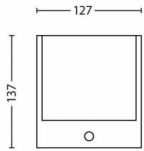

PHILIPS

Wandleuchte

myGarden

Macaw

Schwarz

LED

17317/30/16