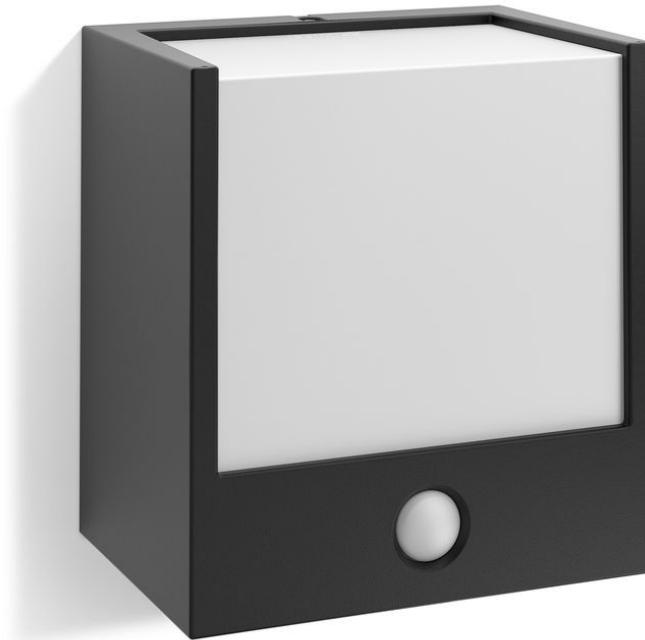

PHILIPS

Wandlamp

myGarden

Macaw

zwart

LED

17317/30/16

Geniet van een prachtig verlichte tuin

De kubusvormige Philips myGarden Macaw-wandlamp met een look van geborsteld roestvrij staal voegt een modernistisch accent toe aan uw tuinmuur. De bewegingssensor en het hoogwaardige licht uit het grote venster zorgen voor verlichting waar dat nodig is.

- Inclusief bewegingssensor voor gemak en gemoedsrust
- IP44 - weerbestendig

Kenmerken

Energiezuinig

Deze energiebesparende Philips lamp verbruikt minder stroom dan traditionele lichtbronnen. Zo bespaart u op uw energierekening en draagt u bij aan een beter milieu.

LED-lamp van topkwaliteit

De LED-technologie die in deze Philips-lamp is geïntegreerd, is een unieke door Philips ontwikkelde oplossing. De lamp kan onmiddellijk worden ingeschakeld, biedt een optimale lichtopbrengst en brengt levendige kleuren in uw huis.