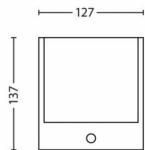

PHILIPS

Wandlamp

myGarden

Macaw

zwart

LED

17317/30/16