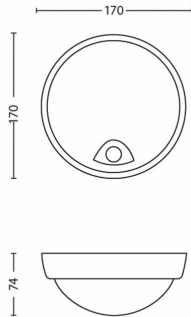

PHILIPS

Wandlamp

myGarden

Eagle

zwart

LED

17318/30/16