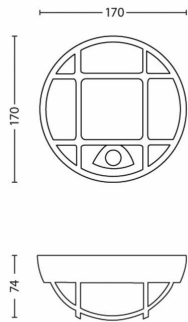

PHILIPS

Wandlamp

myGarden

Eagle

zwart

LED

17319/30/16