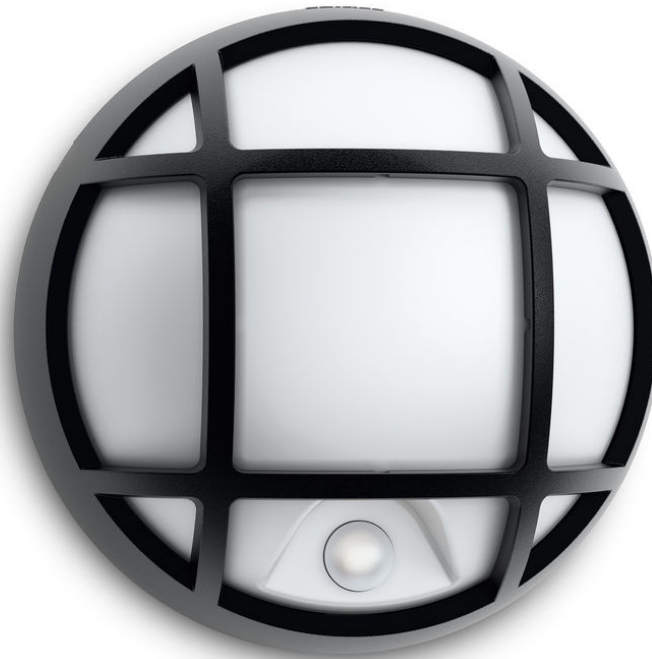

PHILIPS

Wandlamp

myGarden

Eagle

zwart

LED

17319/30/16

Geniet van een prachtig verlichte tuin

De afgeronde en subtiele, zwarte Philips myGarden Eagle wandlamp met bewegingssensor brengt uw tuin tot leven met helder en energiek licht. Plaats de koepelvormige lamp met rasterontwerp waar u maar wilt voor licht en stijl in overvloed.

- Inclusief bewegingssensor voor gemak en gemoedsrust
- IP44 - weerbestendig

Kenmerken

Energiezuinig

Deze energiebesparende Philips lamp verbruikt minder stroom dan traditionele lichtbronnen. Zo bespaart u op uw energierekening en draagt u bij aan een beter milieu.

IP44 - weerbestendig

Deze Philips buitenlamp is speciaal voor vochtige buitenomgevingen ontworpen en is uitvoerig getest op waterbestendigheid. Het IP-niveau wordt aangegeven met twee cijfers: het eerste cijfer geeft het beschermingsniveau tegen stof aan en het tweede cijfer geeft de vochtbestendigheid aan. Deze lamp is met IP44 ontworpen: hij is spatwaterdicht en ideaal voor buitengebruik.