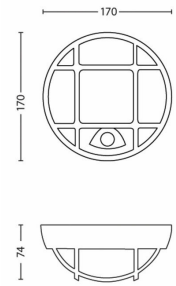

PHILIPS
myGarden
Wandlamp
Eagle
zwart
LED

17319/30/16