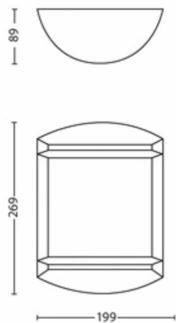

Geniet van een prachtig verlichte tuin

De witte Philips Antelope LED-wandlamp voor buiten is vervaardigd uit hoogwaardig en duurzaam kunststof. Het vertrouwde ontwerp geeft volop diffuus warmwit licht in alle richtingen voor een heldere verlichting van uw tuin of terras.

Duurzame lichtoplossingen

- Energiezuinig
- LED-lamp van topkwaliteit
- Lange levensduur - tot 25 jaar
- Warmwit licht
- Philips biedt standaard een garantie van 5 jaar op deze geïntegreerde LED-binnenverlichting.

Ontworpen voor uw tuin

- IP44 - weerbestendig