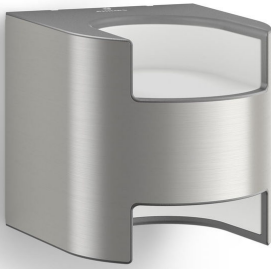

PHILIPS

Wandlamp

myGarden

Grass

roestvrij staal

LED

17321/47/16

Geniet van een prachtig verlichte tuin

Deze stijlvolle Philips Grass LED-wandlamp voor buiten is vervaardigd van duurzaam roestvrij staal. Het unieke, open kubusdesign verlicht uw wand van boven naar beneden met twee heldere stralen warmwit licht.

Ontworpen voor uw tuin

- IP44 - weerbestendig

Kenmerken

Energiezuinig

Deze energiebesparende Philips lamp verbruikt minder stroom dan traditionele lichtbronnen. Zo bespaart u op uw energierekening en draagt u bij aan een beter milieu.