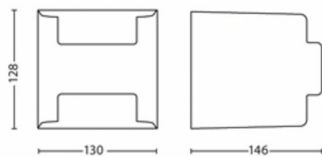

Ontworpen voor uw tuin

- IP44 - weerbestendig