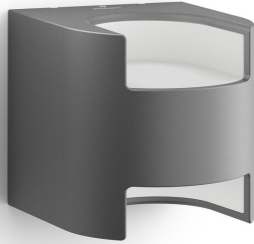

PHILIPS

Wandleuchte

myGarden

Grass

Anthrazit

LED

17321/93/16

Genießen Sie Ihren wunderschönen Garten mit Licht

Diese ansprechende Philips Grass LED-Wandleuchte für den Außenbereich in Anthrazit besteht aus widerstandsfähigem Aluminium-Druckguss. Das einzigartige, würfelförmig ausgeschnittene Design beleuchtet mit zwei warmweißen Lichtstrahlen Ihre gesamte Wand.