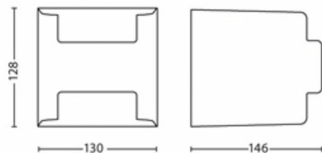

Nachhaltige Lichtlösungen

- Energiesparend
- Hochwertige LED-Beleuchtung
- Lange Lebensdauer von bis zu 25 Jahren
- Warmweißes Licht
- Philips bietet 5 Jahre Garantie auf LED-Modul und Treiber

Entworfen für Ihren Garten

- IP44 – wetterfest