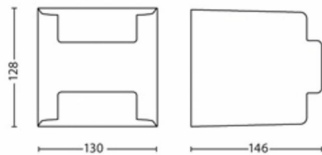

Nachhaltige Lichtlösungen

- Energiesparend
- Hochwertige LED-Beleuchtung
- Lange Lebensdauer von bis zu 25 Jahren
- Warmweißes Licht
- Philips bietet 5 Jahre Garantie auf LED-Modul und Treiber

Entworfen für Ihren Garten

- IP44 – wetterfest