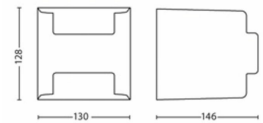

Ontworpen voor uw tuin

- IP44 - weerbestendig