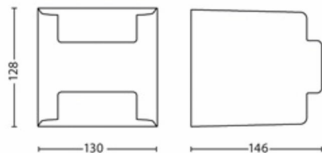

Ontworpen voor uw tuin

- IP44 - weerbestendig