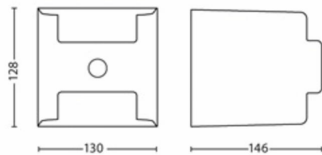

Ontworpen voor uw tuin

- Inclusief bewegingssensor voor gemak en gemoedsrust
- IP44 - weerbestendig