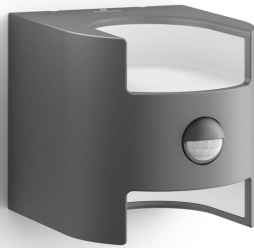

PHILIPS

Wandlamp

myGarden

Grass met bewegingssensor

antraciet

LED

17322/93/16

Altijd licht wanneer u thuiskomt

Deze Philips Grass LED-wandlamp voor buiten in antraciet is vervaardigd van duurzaam gegoten aluminium en heeft een bewegingssensor. Het open kubusdesign verlicht uw wand van boven naar beneden met twee heldere stralen warmwit licht.

Ontworpen voor uw tuin

- Inclusief bewegingssensor voor gemak en gemoedsrust
- IP44 - weerbestendig

Kenmerken

Energiezuinig

Deze energiebesparende Philips lamp verbruikt minder stroom dan traditionele lichtbronnen. Zo bespaart u op uw energierekening en draagt u bij aan een beter milieu.

met IP44 ontworpen: hij is spatwaterdicht en ideaal voor buitengebruik.

Specificaties

Design en afwerking

- Kleur: antraciet
- Materiaal: aluminium

Extra onderdeel/accessoire meegeleverd

- 5 jaar garantie: Ja
- Volledig weerbestendig: Ja
- Vast ingebouwde LED-lamp: Ja
- Bewegingssensor: Ja