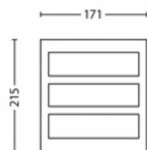

Uživajte na čudovito osvetljenem vrtu

Zaobljena zunanja stenska svetilka LED Philips Python iz čistega nerjavnega jekla oddaja veliko razpršene tople bele svetlobe po zunanji steni navzgor in navzdol. Dekorativna okenca na sprednji strani zagotavljajo dodatno osvetlitev in privlačen videz.

Varčne svetlobne rešitve

- Varčevanje z energijo
- Visokokakovostna svetloba LED
- Dolga življenjska doba do 25 let
- Topla bela svetloba
- Philips nudi 5-letno garancijo za modul LED in pogonsko enoto

Zasnovano za vrt

- IP44 – odporno na vremenske pogoje