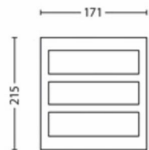

Desfrute de um maravilhoso jardim com luz

Este aplique LED curvo para exterior Philips Python em puro aço inoxidável emite luz branca fria difusa em abundância sobre a sua parede nas direções ascendente e descendente. O painel decorativo frontal fornece uma iluminação adicional e uma característica de design inteligente.

Soluções de iluminação sustentáveis

- Economizadora
- Luz LED de alta qualidade
- Vida útil longa até 25 anos
- Luz branca fria
- A Philips oferece uma garantia de 5 anos para o módulo LED e o controlador

Concebidas para o seu jardim

- IP44 - Resistente às condições climáticas