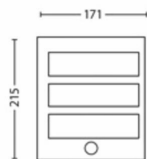

Vždy krásně prosvětlený domov

Toto zahnuté venkovní nástěnné svítidlo LED Philips Python z nerezové oceli vyzařuje množství rozptýleného teplého bílého světla nahoru a dolů po venkovní stěně. Elegantní přední panely též poskytují osvětlení. Dodávané se senzorem pohybu pro vaši osobní bezpečnost.

Udržitelné řešení osvětlení

- Šetřící energii
- Vysoce kvalitní světlo LED
- Dlouhá životnost až 25 let
- Teplé bílé světlo
- Společnost Philips nabízí 5letou záruku na modul LED a vinutí

Určeno pro vaši zahradu

- Včetně senzoru pohybu pro pohodlí a bezpečí
- IP44 – odolné proti vlivům počasí