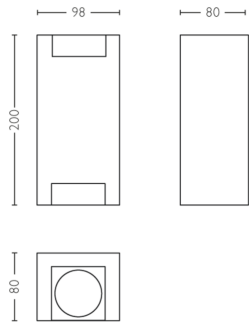

PHILIPS

Wandleuchte

myGarden

Trowel

Aluminium

17339/48/PN