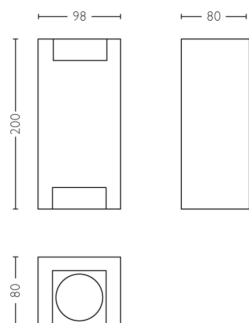

PHILIPS

Applique murale

myGarden

Trowel

aluminium

17339/48/PN