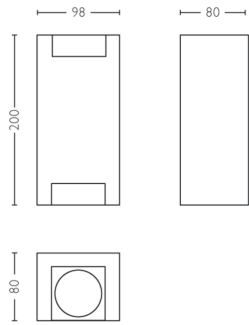

PHILIPS

Wandlamp

myGarden

Trowel

aluminium

17339/48/PN