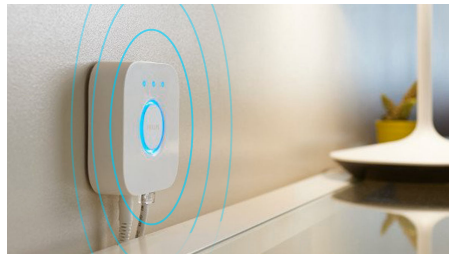

Conectar al puente Hue

Este producto requiere una conexión al puente Hue para desbloquear el control inteligente completo y las características. Controla las luces con la Philips Hue app, configura temporizadores, rutinas, agrega y elimina luces y más. *El puente Hue se vende por separado