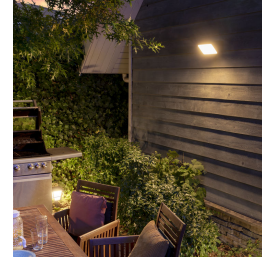

Kraftfuldt lys

Denne Philips Hue lampe har en LED-lyskilde, der oplyser en stor del af din have. Indkørslen, gangstien, for- og bagdøren belyses klart med det rigtige lys. Med dette kraftige Philips Hue lys kan du altid se, hvad der sker omkring dit hus.