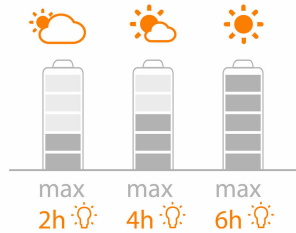

Μέγιστη διάρκεια φωτισμού: 6 ώρες

Τα ηλιακά φωτιστικά Philips myGarden Solar έχουν σχεδιαστεί για να αξιοποιούν στο έπακρο την ηλιακή ενέργεια που λαμβάνουν, για φωτισμό μεγαλύτερης διάρκειας. Ο ηλιακός συλλέκτης όπως επίσης και ο φωτισμός LED είναι κορυφαίας ποιότητας, ώστε να μεγιστοποιείται η συλλογή ηλιακού φωτός. Η διάρκεια φωτισμού εξαρτάται από την ποσότητα ηλιακού φωτός που έχει συσσωρευθεί στον ηλιακό συλλέκτη. Σε καλές καιρικές συνθήκες, ο συγκεκριμένος λαμπτήρας έχει μέγιστη διάρκεια φωτισμού 6 ώρες. Επιπλέον, τα χαρακτηριστικά εξοικονόμησης ενέργειας, όπως ο διακόπτης on/off ή ο αισθητήρας κίνησης, εξασφαλίζουν ότι ανεξαρτήτως των καιρικών συνθηκών ή της εποχής, οι εξωτερικοί χώροι σας θα φωτίζονται πάντα έντονα.