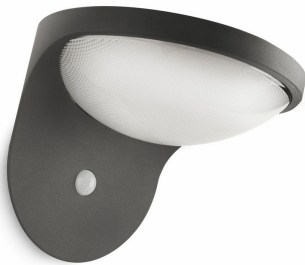

PHILIPS

Επιτοίχιο φωτιστικό

myGarden

Dusk

ανθρακί

LED

17808/93/16

Μετατρέψτε το φως του ήλιου σε φωτισμό LED

Αιχμαλωτίστε την ενέργεια του ήλιου με την απλικά Philips myGarden Dusk. Ο ηλιακός συλλέκτης υψηλής χωρητικότητας και οι αποδοτικοί λαμπτήρες LED συνδυάζουν τις δυνάμεις τους για φωτισμό διαρκείας. Η έξυπνη σχεδίασή της προσφέρει διακριτικό στυλ και όμορφο φωτισμό, ενώ το φωτιστικό διαθέτει και αισθητήρα κίνησης.

Ενσωματωμένος ηλιακός συλλέκτης

Αυτό το ηλιακό φως Philips myGarden διαθέτει ενσωματωμένο ηλιακό συλλέκτη ως μέρος του λαμπτήρα. Ο λαμπτήρας δεν έχει καλώδια και εκπέμπει έως 100 lumen φωτός, αρκετό για να φωτίσει έναν καθορισμένο χώρο ή για να αναδείξει ένα χαρακτηριστικό.

Διάφορα

- Ιδανικά σχεδιασμένο για: Κήπους και αίθρια
- Στυλ: Μοντέρνο
- Τύπος: Φωτιστικό τοίχου
- EyeComfort: Όχι

Διαστάσεις και βάρος προϊόντος

- Ύψος: 13,6 cm
- Μήκος: 16,1 cm
- Καθαρό βάρος: 0,596 kg
- Πλάτος: 16,1 cm