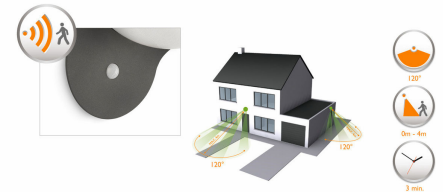

Διακόπτης on/off στο προϊόν

Το κουμπί είναι ενσωματωμένο διακριτικά στο φωτιστικό, για εύκολη ενεργοποίηση και απενεργοποίηση.

Συμπεριλαμβάνεται αισθητήρας κίνησης

Περιλαμβάνει έναν αισθητήρα κίνησης για να σας καλωσορίζει όταν επιστρέψετε σπίτι ή για να σας ενημερώνει ότι κάποιος πλησιάζει. Όταν ο αισθητήρας ανιχνεύει κίνηση, ανάβει αυτόματα το φως.