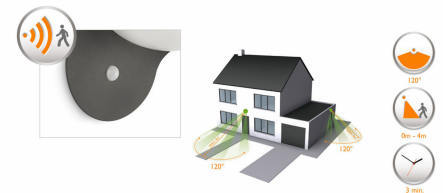

Bewegingssensor inbegrepen

De meegeleverde bewegingssensor verwelkomt u bij thuiskomst en laat weten of er bezoek aankomt. Als de sensor beweging detecteert, wordt het licht automatisch ingeschakeld.