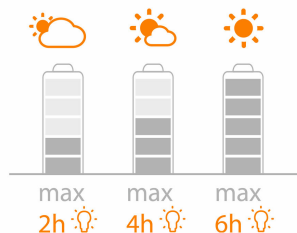

Μέγιστη διάρκεια φωτισμού: 6 ώρες

Τα ηλιακά φωτιστικά Philips myGarden Solar έχουν σχεδιαστεί για να αξιοποιούν στο έπακρο την ηλιακή ενέργεια που λαμβάνουν, για φωτισμό μεγαλύτερης διάρκειας. Ο ηλιακός συλλέκτης όπως επίσης και ο φωτισμός LED είναι κορυφαίας ποιότητας, ώστε να μεγιστοποιείται η συλλογή ηλιακού φωτός. Η διάρκεια φωτισμού εξαρτάται από την ποσότητα ηλιακού φωτός που έχει συσσωρευθεί στον ηλιακό συλλέκτη. Σε καλές καιρικές συνθήκες, ο συγκεκριμένος λαμπτήρας έχει μέγιστη διάρκεια φωτισμού 6 ώρες. Επιπλέον, τα χαρακτηριστικά εξοικονόμησης ενέργειας, όπως ο διακόπτης on/off ή ο αισθητήρας κίνησης, εξασφαλίζουν ότι ανεξαρτήτως των καιρικών συνθηκών ή της εποχής, οι εξωτερικοί χώροι σας θα φωτίζονται πάντα έντονα.