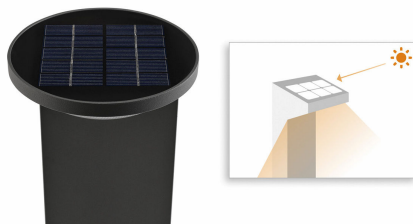

PHILIPS
myGarden
Φανοστάτης/στυλός
Dusk
ανθρακί
LED

17809/93/16

Μετατρέψτε το φως του ήλιου σε φωτισμό LED

Αιχμαλωτίστε την ενέργεια του ήλιου με το στυλό φωτισμού Philips myGarden Dusk. Ο ηλιακός συλλέκτης υψηλής χωρητικότητας και οι αποδοτικοί λαμπτήρες LED συνδυάζουν τις δυνάμεις τους για φωτισμό διαρκείας. Η έξυπνη σχεδίασή του ταιριάζει παντού και προσφέρει διακριτικό στυλ και όμορφο φωτισμό.

Διακόπτης on/off στο προϊόν

Το κουμπί είναι ενσωματωμένο διακριτικά στο φωτιστικό, για εύκολη ενεργοποίηση και απενεργοποίηση.

Ξεχωριστή λειτουργία ημέρας/νύχτας

Χάρη στη λειτουργία ημέρας/νύχτας, αυτός ο λαμπτήρας εξωτερικών χώρων ανάβει αυτόματα όταν σκοτεινιάζει. Χρησιμοποιήστε αυτήν τη μοναδική λειτουργία για τα καλοκαιρινά βράδια ή για λόγους ασφάλειας.

IP44 – παντός καιρού

Αυτός ο λαμπτήρας εξωτερικών χώρων της Philips είναι ειδικά σχεδιασμένος για υπαίθρια περιβάλλοντα με υγρασία. Έχει υποβληθεί σε αυστηρές δοκιμές για να εξασφαλιστεί η αντοχή του στο νερό. Το επίπεδο IP αποτελείται από δύο αριθμούς: ο πρώτος αφορά το επίπεδο προστασίας από τη σκόνη, ο δεύτερος αφορά την προστασία από το νερό. Αυτός ο λαμπτήρας εξωτερικών χώρων έχει σχεδιαστεί με IP44: προστατεύεται από πιτσιλιές νερού και είναι το πιο κοινό και

ιδανικό προϊόν για γενική χρήση σε εξωτερικούς χώρους.

Ενσωματωμένος ηλιακός συλλέκτης

Αυτό το ηλιακό φως Philips myGarden διαθέτει ενσωματωμένο ηλιακό συλλέκτη ως μέρος του λαμπτήρα. Ο λαμπτήρας δεν έχει καλώδια και εκπέμπει έως 100 lumen φωτός, αρκετό για να φωτίσει έναν καθορισμένο χώρο ή για να αναδείξει ένα χαρακτηριστικό.