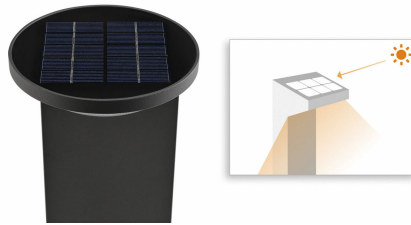

Capte a energia do sol com o candeeiro de pé Philips myGarden Dusk. Painel solar de alta capacidade e LEDs eficientes para iluminação duradoura. O engenhoso design adequa-se a todos os ambientes. Estilo subtil e luz maravilhosa.

Interruptor para ligar/desligar no artigo

Com o interruptor integrado no candeeiro de forma discreta, pode ligar e desligar a luz facilmente.

Função de dia/noite exclusiva

Graças à função de dia/noite, esta luz para exterior acende-se automaticamente quando fica escuro lá fora. Utilize esta função exclusiva para as noites longas de Verão ou por razões de segurança.

IP44 - Resistente às condições climatéricas

Este candeeiro para exterior da Philips foi especialmente concebido para ambientes húmidos ao ar livre. Foi submetido a testes rigorosos para assegurar a sua resistência à água. A classificação IP é descrita por dois números: o primeiro refere-se ao nível de protecção contra pó, o segundo à protecção contra água. Este candeeiro para exterior foi concebido com a classificação IP44: está protegido

contra salpicos de água. Este produto é mais comum e ideal para uma utilização geral no exterior.

Painel solar integrado

Esta luz da gama Philips myGarden Solar tem um painel solar integrado, incorporado na luz. Esta não tem cabos e emite até 100 lúmenes de luz, o suficiente para iluminar uma área definida ou realçar uma característica.