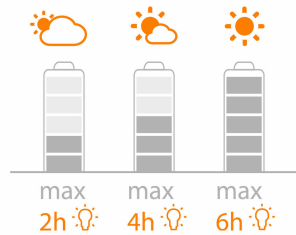

Duração máxima da luz: 6 h

As luzes da gama Philips myGarden Solar foram concebidas para aproveitar ao máximo a energia que recebem do sol, para uma luz que dura mais tempo. Tanto o painel solar como a luz LED são da melhor qualidade para maximizar a captação da luz do sol. A duração do tempo de iluminação depende da quantidade de luz solar recebida pelo painel solar. Com boas condições meteorológicas, esta luz tem uma duração máxima de luz de 6 horas. Para além disso, funcionalidades economizadoras, como um interruptor ligar/desligar ou um sensor de movimento, ajudam a assegurar que, independentemente das condições meteorológicas ou da estação do ano, conseguirá sempre iluminar as suas áreas ao ar livre com bastante claridade.