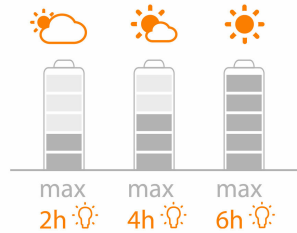

Μέγιστη διάρκεια φωτισμού: 6 ώρες

Τα ηλιακά φωτιστικά Philips myGarden Solar έχουν σχεδιαστεί για να αξιοποιούν στο έπακρο την ηλιακή ενέργεια που λαμβάνουν, για φωτισμό μεγαλύτερης διάρκειας. Ο ηλιακός συλλέκτης όπως επίσης και ο φωτισμός LED είναι κορυφαίας ποιότητας, ώστε να μεγιστοποιείται η συλλογή ηλιακού φωτός. Η διάρκεια φωτισμού εξαρτάται από την ποσότητα ηλιακού φωτός που έχει συσσωρευθεί στον ηλιακό συλλέκτη. Σε καλές καιρικές συνθήκες, ο συγκεκριμένος λαμπτήρας έχει μέγιστη διάρκεια φωτισμού 6 ώρες. Επιπλέον, τα χαρακτηριστικά εξοικονόμησης ενέργειας, όπως ο διακόπτης on/off ή ο αισθητήρας κίνησης, εξασφαλίζουν ότι ανεξαρτήτως των καιρικών συνθηκών ή της εποχής, οι εξωτερικοί χώροι σας θα φωτίζονται πάντα έντονα.