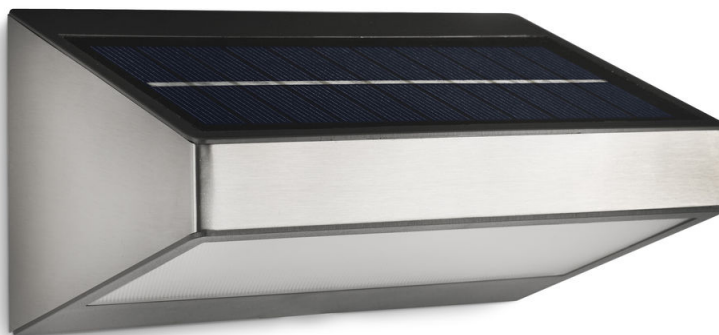

# PHILIPS

Επιτοίχιο φωτιστικό

myGarden

Greenhouse

inox

LED

17810/47/16

## Μετατρέψτε το φως του ήλιου σε φωτισμό LED

Η απλικά Philips myGarden Greenhouse από ανοξείδωτο χάλυβα τροφοδοτείται από τον ήλιο. Ένας αποδοτικός ηλιακός συλλέκτης αποθηκεύει το φως του ήλιου κατά τη διάρκεια της ημέρας για να τροφοδοτηθούν οι προηγμένοι λαμπτήρες LED κατά τη διάρκεια της νύχτας. Η σχεδίαση τύπου σφήνας ταιριάζει παντού για μοντέρνο στυλ.