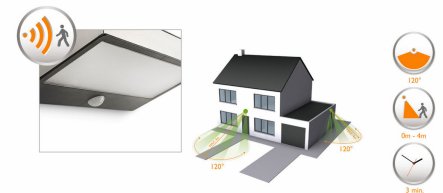

Bewegingssensor inbegrepen

De meegeleverde bewegingssensor verwelkomt u bij thuiskomst en laat weten of er bezoek aankomt. Als de sensor beweging detecteert, wordt het licht automatisch ingeschakeld.

Unieke dag/nacht-functie