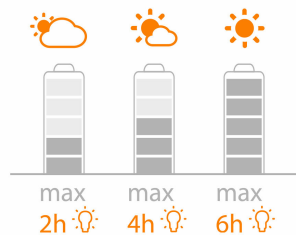

Maximale verlichtingsduur: 6 uur

Philips myGarden Solar lampen zetten de energie van de zon zo efficiënt mogelijk om in licht, zodat u er langer van geniet. Het zonnepaneel en de LED-lamp zijn van topkwaliteit waardoor bijzonder veel zonne-energie kan worden opgeslagen. De verlichtingsduur is afhankelijk van de hoeveelheid zonlicht die op het zonnepaneel schijnt. Bij veel zon is de maximale verlichtingsduur 6 uur. Energiebesparende functies zoals de aan-uitschakelaar en bewegingssensor zorgen er bovendien voor dat uw buitenruimten altijd goed zijn verlicht, ongeacht het weer of seizoen.