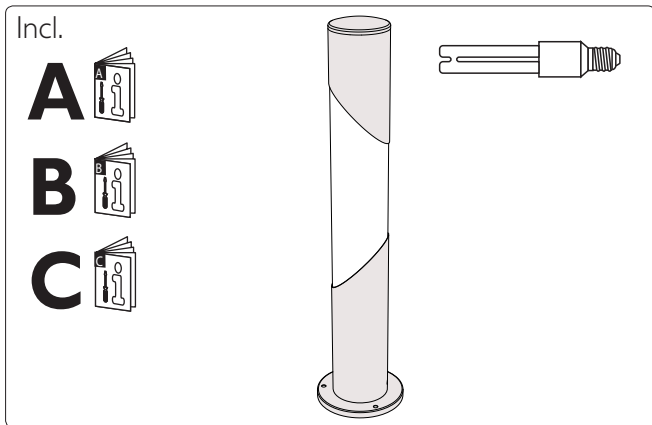

I6341/**/16

Gebruiksaanwijzing

Notice d'emploi

Benutzerhandbuch

User manual

Manual de usuario

PHILIPS

Philips Lighting Contact Centre
Int. Business Reply Service
I.B.R.S. / C.C.R.I. Numéro 10461
5600 VB Eindhoven
Pays-Bas / The Netherlands