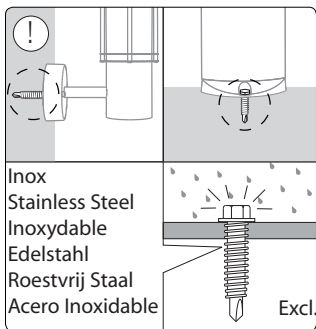

I6341/**/16

Gebruiksaanwijzing

Notice d'emploi

Benutzerhandbuch

User manual

Manual de usuario

PHILIPS

Philips Lighting Contact Centre
Int. Business Reply Service
I.B.R.S. / C.C.R.I. Numéro 10461
5600 VB Eindhoven
Pays-Bas / The Netherlands