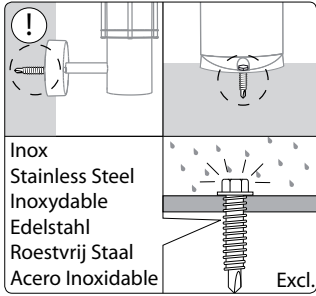

17215/**/16

Gebruiksaanwijzing
Notice d'emploi
Benutzerhandbuch
User manual
Manual de usuario
Manual do usuário

PHILIPS

Incl.

3x Luxeon Rebel
Powerled

Ø 6mm

Philips Lighting Contact Centre
Int. Business Reply Service
I.B.R.S. / C.C.R.I. Numéro 10461
5600 VB Eindhoven
Pays-Bas / The Netherlands