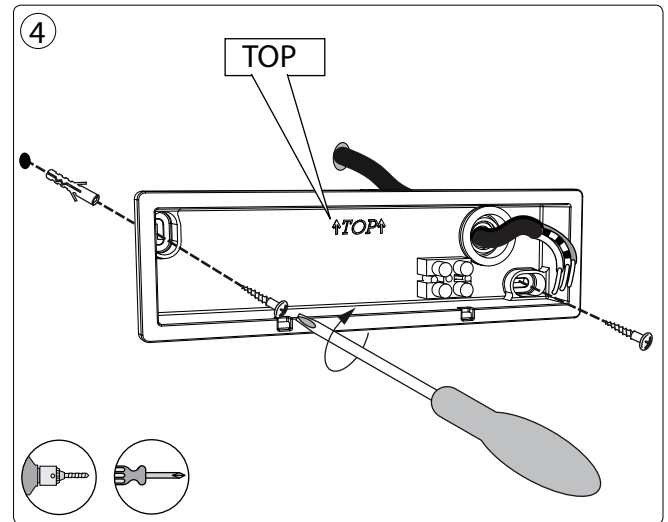

17215/**/16

Gebruiksaanwijzing
Notice d'emploi
Benutzerhandbuch
User manual
Manual de usuario
Manual do usuário

PHILIPS

Incl.

3x Luxeon Rebel
Powerled

Ø 6mm

Philips Lighting Contact Centre
Int. Business Reply Service
I.B.R.S. / C.C.R.I. Numéro 10461
5600 VB Eindhoven
Pays-Bas / The Netherlands