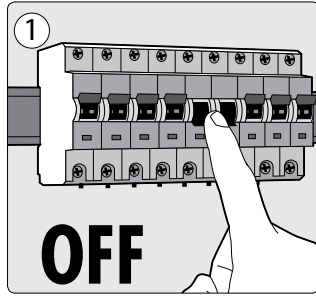

17215/**/16

Gebruiksaanwijzing
Notice d'emploi
Benutzerhandbuch
User manual
Manual de usuario
Manual do usuário

PHILIPS

Incl.

3x Luxeon Rebel
Powerled

Ø 6mm

Philips Lighting Contact Centre
Int. Business Reply Service
I.B.R.S. / C.C.R.I. Numéro 10461
5600 VB Eindhoven
Pays-Bas / The Netherlands