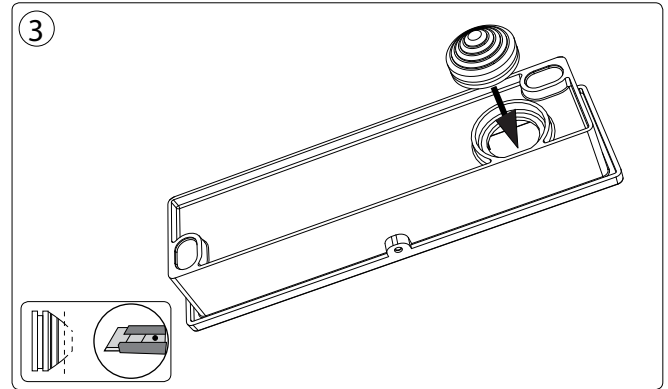

17215/**/16

Gebruiksaanwijzing
Notice d'emploi
Benutzerhandbuch
User manual
Manual de usuario
Manual do usuário

PHILIPS

Incl.

3x Luxeon Rebel
Powerled

Ø 6mm

Philips Lighting Contact Centre
Int. Business Reply Service
I.B.R.S. / C.C.R.I. Numéro 10461
5600 VB Eindhoven
Pays-Bas / The Netherlands