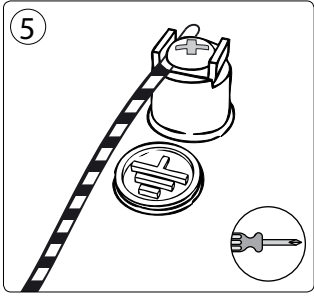

17215/**/16

Gebruiksaanwijzing
Notice d'emploi
Benutzerhandbuch
User manual
Manual de usuario
Manual do usuário

PHILIPS

Incl.

3x Luxeon Rebel
Powerled

Ø 6mm

Philips Lighting Contact Centre
Int. Business Reply Service
I.B.R.S. / C.C.R.I. Numéro 10461
5600 VB Eindhoven
Pays-Bas / The Netherlands