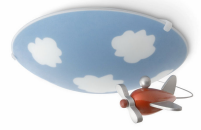

PHILIPS  
myKidsRoom  
Deckenleuchte  
Sky  
Farbig

30110/55/16

# Stürzen Sie sich ins Abenteuer

Lassen Sie Ihr Kind die Märchenwelt seines Zimmers bereisen. Die Philips myKidsRoom Sky Deckenleuchte stellt einen blauen Himmel mit Wolken dar, um den ein hübsches Flugzeug kreist. Die Vorstellungskraft Ihres Kindes kann sich frei entfalten.