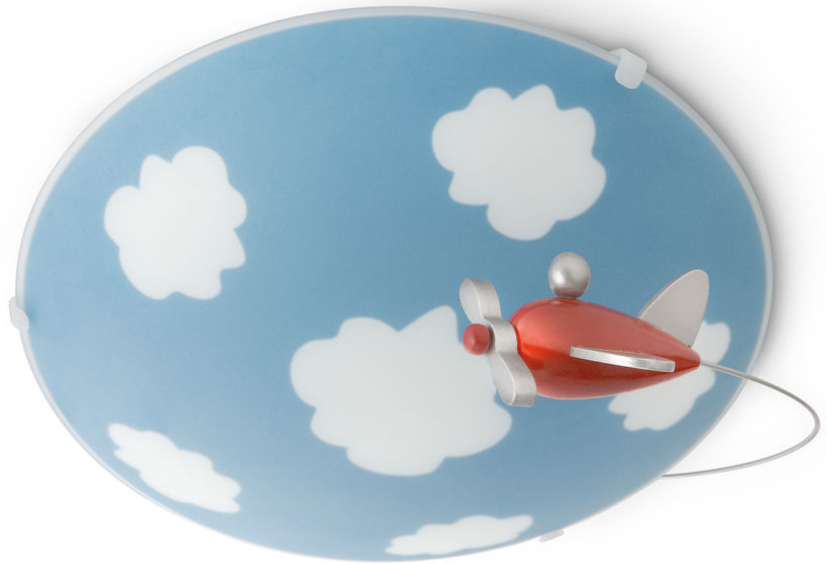

PHILIPS

Φωτιστικό οροφής

myKidsRoom

Sky

πολύχρωμο

30110/55/16

Ένα βήμα προς την περιπέτεια

Αφήστε το παιδί σας να ταξιδεύει σε έναν παραμυθένιο κόσμο στο υπνοδωμάτιό του. Το φωτιστικό οροφής Philips myKidsRoom Sky διαθέτει ένα σχέδιο από σύννεφα σε γαλανό ουρανό με ένα φανταστικό αεροπλάνο που πετάει. Κάντε τη φαντασία τους να λάμψει.

Βιώσιμες λύσεις φωτισμού

- Περιλαμβάνεται πάντα λαμπτήρας Philips
- Εξοικονόμηση ενέργειας
- Θερμό λευκό φως

Ειδικά χαρακτηριστικά

- Κατάλληλο για τοποθέτηση σε τοίχο και οροφή

Σχεδιασμένο για το παιδικό δωμάτιο

- Για παιδιά

Χαρακτηριστικά

Περιλαμβάνεται πάντα λαμπτήρας Philips

Στη συσκευασία περιλαμβάνονται ενεργειακά αποδοτικοί λαμπτήρες Philips EcoLamp κορυφαίας ποιότητας για την επίτευξη του βέλτιστου εφέ φωτισμού.

Εξοικονόμηση ενέργειας

Αυτός ο λαμπτήρας εξοικονόμησης ενέργειας της Philips εξοικονομεί ενέργεια, σε σύγκριση με τις παραδοσιακές πηγές φωτός, βοηθώντας σας να εξοικονομήσετε χρήματα από τους λογαριασμούς ηλεκτρικού ρεύματος και να συμβάλλετε στην προστασία του περιβάλλοντος.